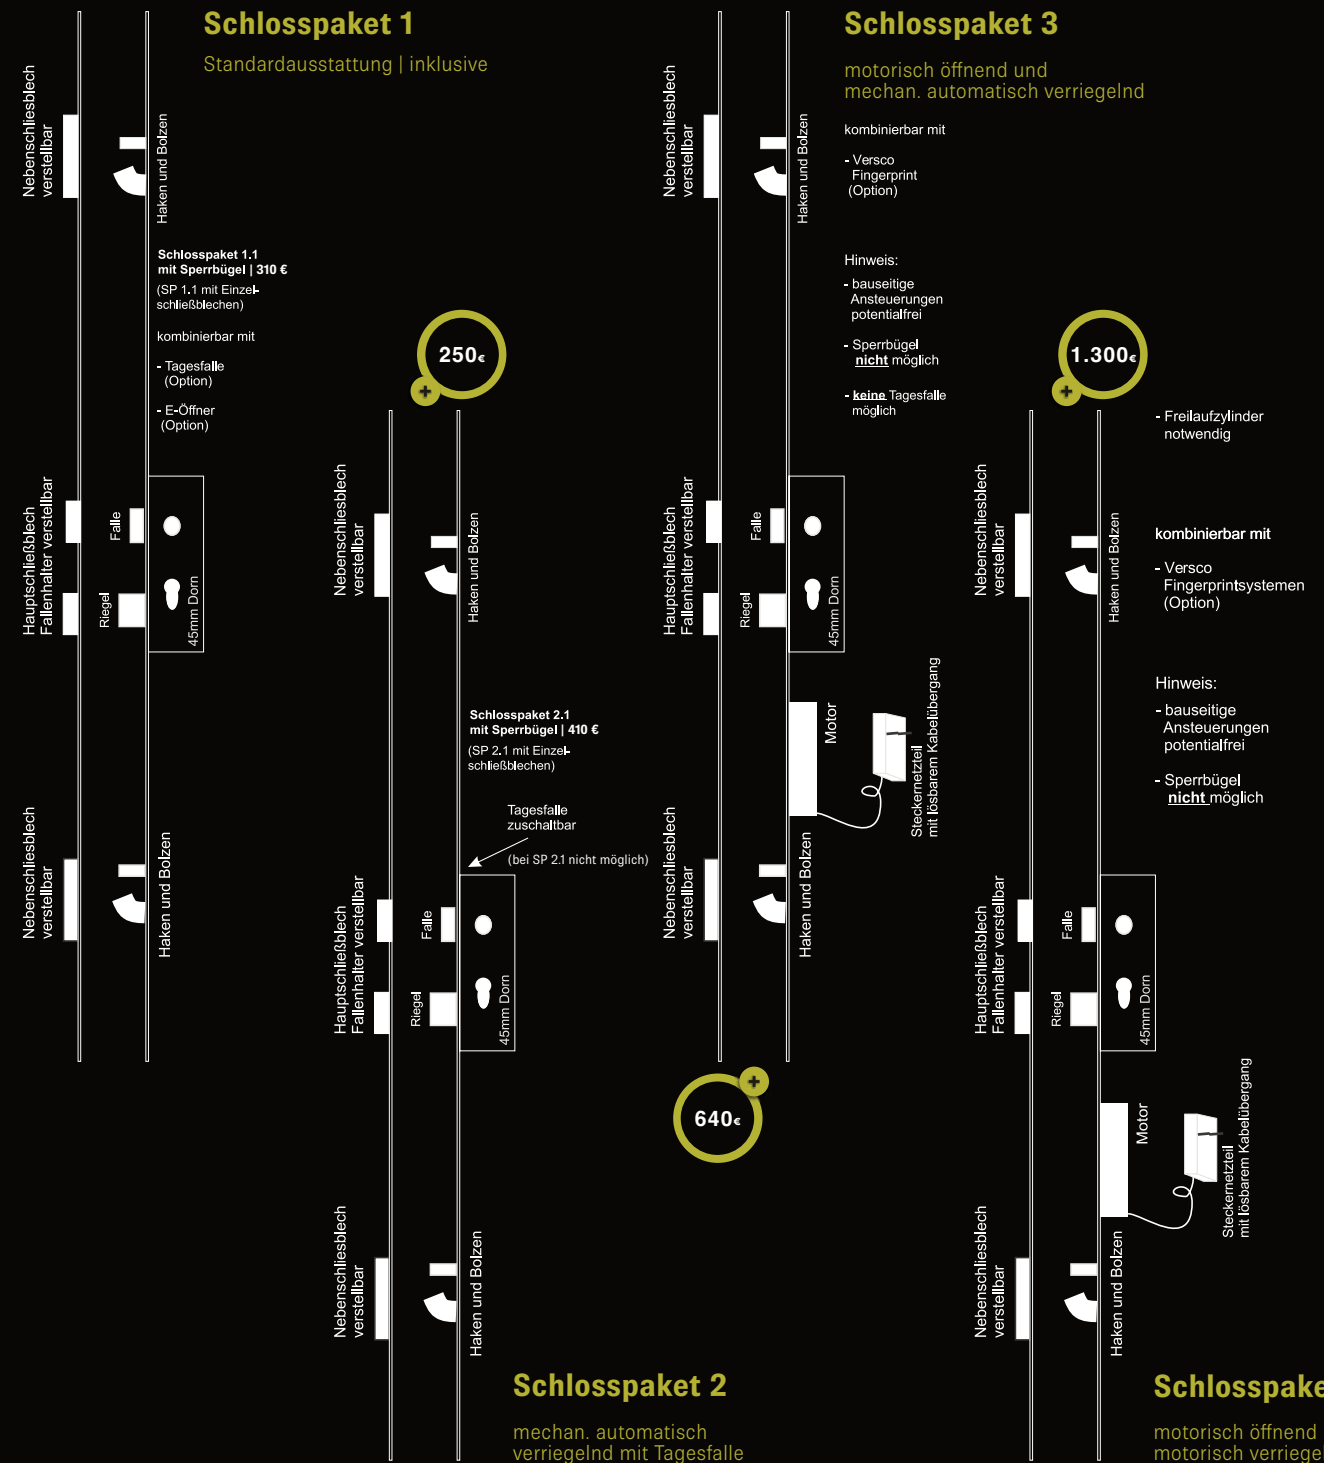

Zutrittskontrollsysteme

Weitere Schlosspakete & Ausstattungsvarianten

Unsere Griffe

| gegen Aufpreis ab 175 €