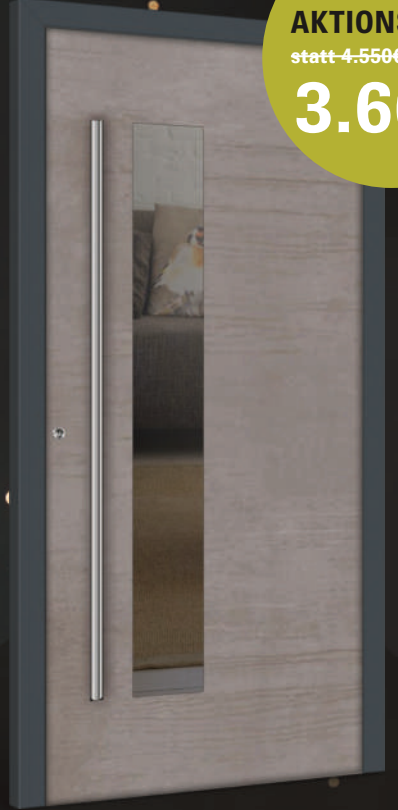

Modell V 200
Keramik Metallico Patina
Rahmenfarbe RAL 7039 FS
Griff V 668 S-1600

+
Seitenteile
ab
920€