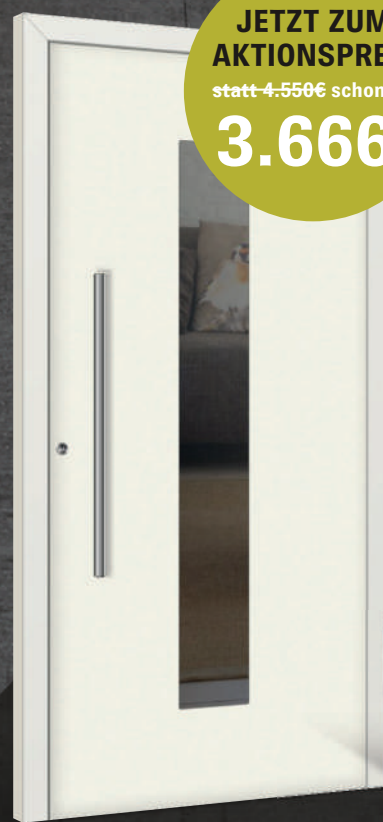

Modell V 200
Keramik Ceramica Bianco Neu
Rahmenfarbe Versco Bianco
weiß FS | Griff V 668 S-800

**JETZT ZUM
AKTIONSPREIS**
statt 4.550€ schon ab
3.666€