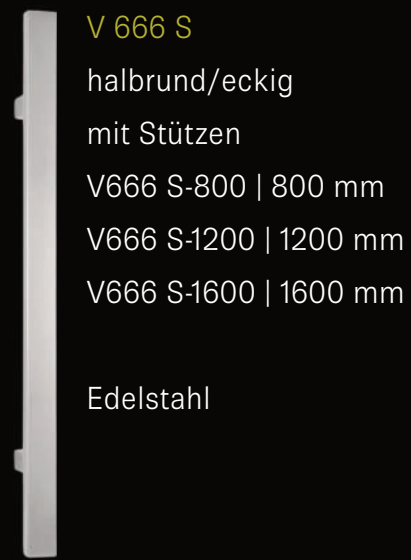

V 666 S
halbrund/eckig
mit Stützen
V666 S-800 | 800 mm
V666 S-1200 | 1200 mm
V666 S-1600 | 1600 mm
Edelstahl