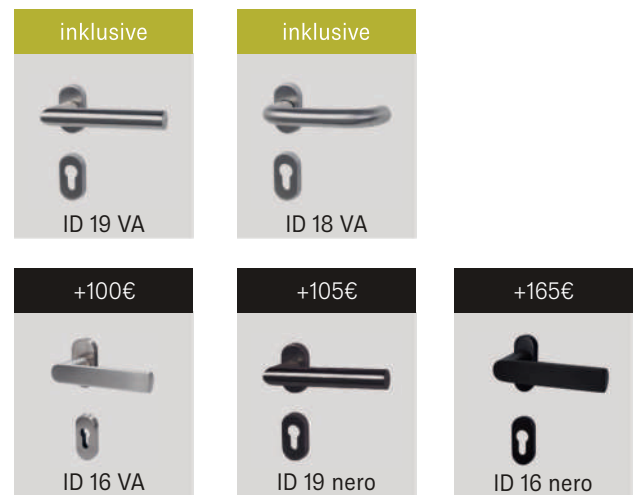

**kratzfest
pflegeleicht
stilsicher**

Vielfältige Dekorauswahl

Unbegrenzte Möglichkeiten für die Innenseite Ihrer Haustür – passend zu Ihrem Interieur

Ceramica Bianco Neu, Ceramica 7016 und weitere ausgewählte Dekore sind bei der Aktion inklusive. Alternativ können Sie aus mehr als 40 Dekoren in den Materialien Keramik, Naturstein und Echtholz wählen.

**Innengriffe
Edle Innengriffe für den perfekten ersten Eindruck**

Für Sie ist es vielleicht nur ein Griff. Für Ihre Haustür ist es aber ein Element, das das Gesamtbild maßgeblich beeinflusst.

Entscheiden Sie sich für eine Bauart